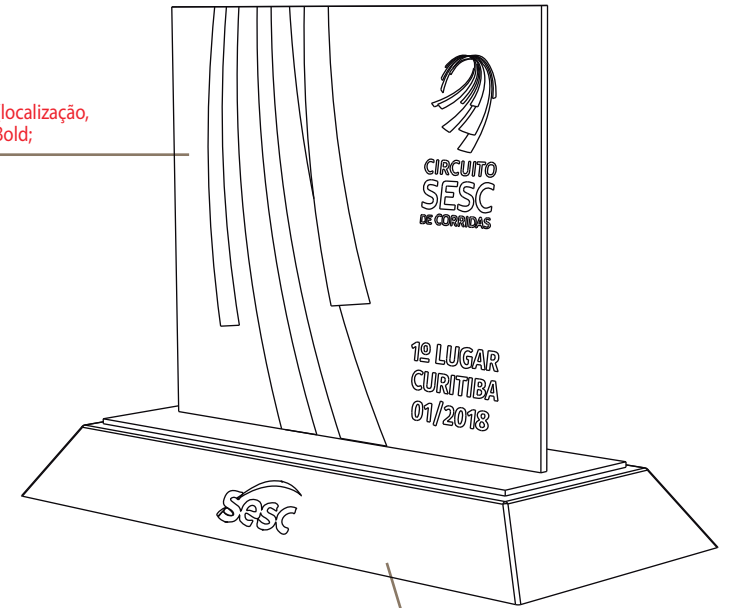

Estrutura:  
 - Acrílico cristal 3mm;  
 - Impressão UV;  
 - Conteúdo modificado a cada corrida (localização, colocação e data) - texto em Fira Sans Bold;

Pantones das faixas:  
 1. 311C  
 2. 7685C  
 3. 380C  
 4. 7408C

Base:  
 - Madeira pinus com tratamento de verniz fosco com bordas abauladas;  
 - Impressão Silkscreen da marca "Sesc".